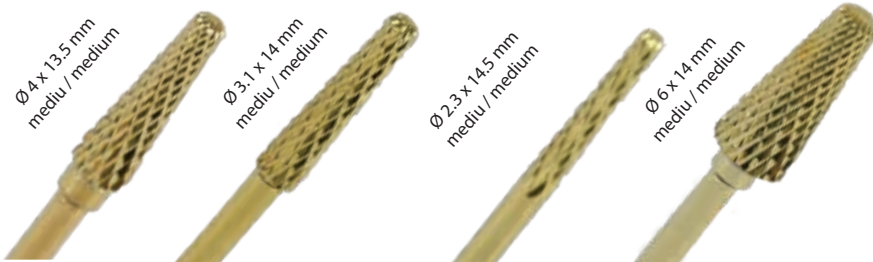

Freze unghii carbid, capăt conic 10 1710

• Pentru ratamentul delicat al suprafețelor unghiilor înainte de lustruire

Conical edge carbide nail burs

• For delicate treatment of the nail surface before polishing

Freze aurite unghii carbid, capăt conic 10 1711

• Pentru ratamentul delicat al suprafețelor unghiilor înainte de lustruire

Conical carbide gold nail burs

• For delicate treatment of the nail surface before polishing