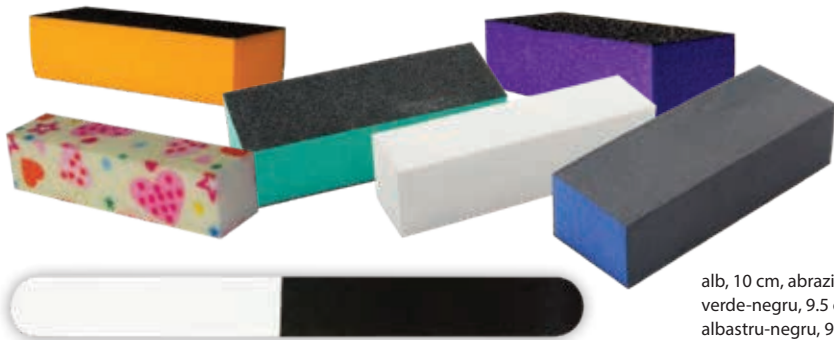

G301 Instrumentar Manichiură & Pedichiură • Manicure & Pedicure Instruments

12 cm

Chiuretă 2 capete: pusher + scratcher, pentru manichiură & pedichiură 500 1284-PS

Double-headed curette: pusher + scratcher, for manicure & pedicure

13 cm

Pilă unghii, metal 50 1285

• Cu mâner de plastic
Nail file, made of metal
• With plastic handle

G217 Pile & Buffere Unghii • Nail Files & Buffers