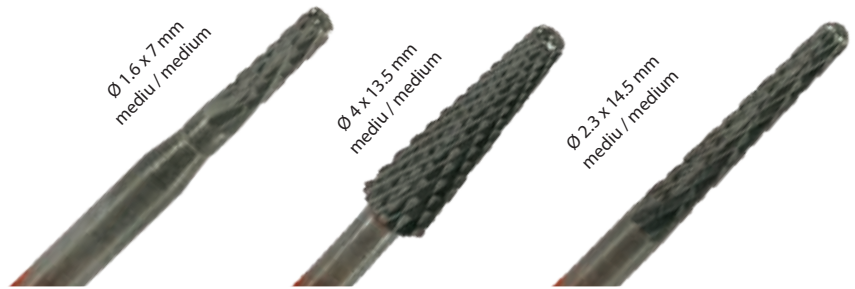

Freze unghii carbid, capăt conic 10 1710

• Pentru ratamentul delicat al suprafețelor unghiilor înainte de lustruire

Conical edge carbide nail burs

• For delicate treatment of the nail surface before polishing

Freze aurite unghii carbid, capăt conic 10 1711

• Pentru ratamentul delicat al suprafețelor unghiilor înainte de lustruire

Conical carbide gold nail burs

• For delicate treatment of the nail surface before polishing