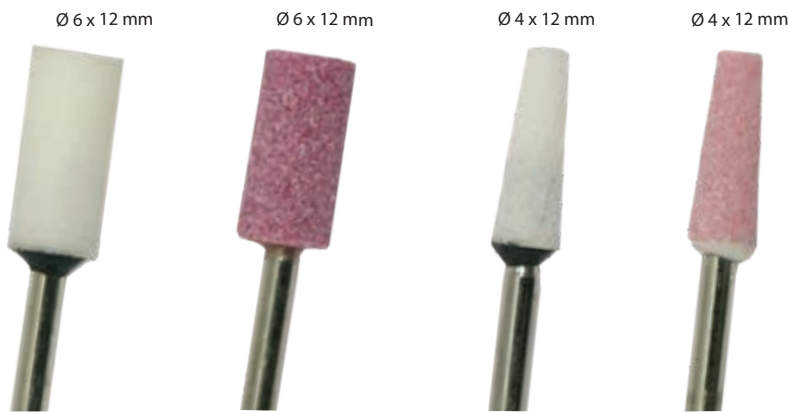

Freze unghii piatră albă și piatră roz, capăt plat 10 1715

Flat white and pink stone nail burs