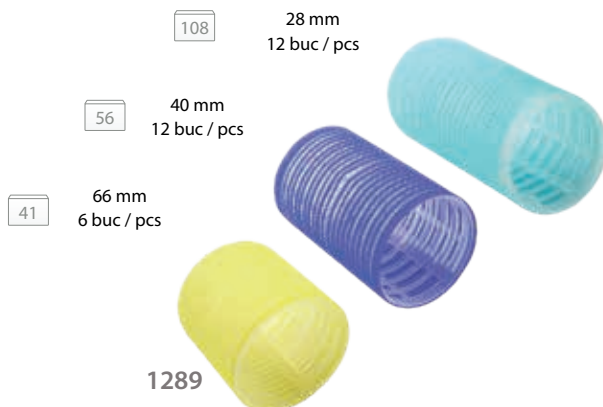

108 28 mm
12 buc / pcs

56 40 mm
12 buc / pcs

41 66 mm
6 buc / pcs

Bigudiuri Velcro
Velcro plastic hair rollers

1289